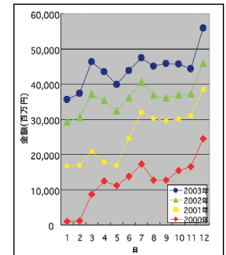

J-Debit News

日本デビットカード推進協議会

謹賀新年

本年もよろしくお願ひいたします

2003年度取引状況	
・取引金額	5,309億円 (前年比伸び率 22%)
・取扱件数	949万件 (前年比伸び率 15%)

1. Topics

2003年度取引状況

2003年度は、近年に無い冷夏に見舞われた年でしたが、前年に比べて取引金額は22%、取引件数は15%の伸びを示し、過去最高となりました。

業種別に見ると家電や百貨店、スーパー、ショッピングセンター、織物・衣服等での取扱が堅調である事に加え、生保、自動車販売、病院における取扱が昨年度より50%以上の伸びを示し(件数ベース)、今後より一層の伸びが期待されます。

また、各種スクールやガソリンスタンド等も伸び率が高く、今後の伸びが注目されます。

<2003年度取引件数>

2003年	949万件
2002年	825万件
2001年	615万件
2000年	322万件

<2003年度取引金額>

2003年	5,309億円
2002年	4,348億円
2001年	3,054億円
2000年	1,472億円

キャンペーン

使ってトクトクキャンペーン 5000円以上ご利用頂くと抽選で **最高10万円の現金キャッシュバック!**
2003 11/1 (SAT) ▶ 2004 1/31 (SAT)

今回で4回目を数え、定着した感のある「使ってトクトクキャンペーン」。2003年12月15日に第1回目が締め切れ約10,455件の応募がありました。前年を上回る応募件数で、キャンペーンへの関心が年々高まっています。第2回目の締切は2004年1月31日です。残りの期間が少なくなりましたが、まだ間に合います。一人でも多くのお客様にご応募いただけるようご協力をよろしくお願いいたします。