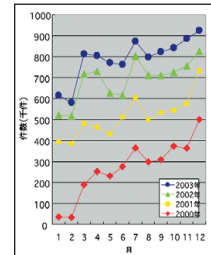

J-Debit News

日本デビットカード推進協議会

謹賀新年

本年もよろしくお願ひいたします

2003年度取引状況	
・取引金額	5,309億円 (前年比伸び率 22%)
・取扱件数	949万件 (前年比伸び率 15%)

1. Topics

2003年度取引状況

2003年度は、近年に無い冷夏に見舞われた年でしたが、前年に比べて取引金額は22%、取引件数は15%の伸びを示し、過去最高となりました。

業種別に見ると家電や百貨店、スーパー、ショッピングセンター、織物・衣服等での取扱が堅調である事に加え、生保、自動車販売、病院における取扱が昨年度より50%以上の伸びを示し(件数ベース)、今後より一層の伸びが期待されます。

また、各種スクールやガソリンスタンド等も伸び率が高く、今後の伸びが注目されます。

<2003年度取引件数>

2003年	949万件
2002年	825万件
2001年	615万件
2000年	322万件

<2003年度取引金額>

2003年	5,309億円
2002年	4,348億円
2001年	3,054億円
2000年	1,472億円

キャンペーン

使ってトクトクキャンペーン 5000円以上ご利用頂くと抽選で **最高10万円の現金キャッシュバック!**
2003 11/1 (SAT) ▶ 2004 1/31 (SAT)

今回で4回目を数え、定着した感のある「使ってトクトクキャンペーン」。2003年12月15日に第1回目が締め切れ約10,455件の応募がありました。前年を上回る応募件数で、キャンペーンへの関心が年々高まっています。第2回目の締切は2004年1月31日です。残りの期間が少なくなりましたが、まだ間に合います。一人でも多くのお客様にご応募いただけるようご協力をよろしくお願いいたします。